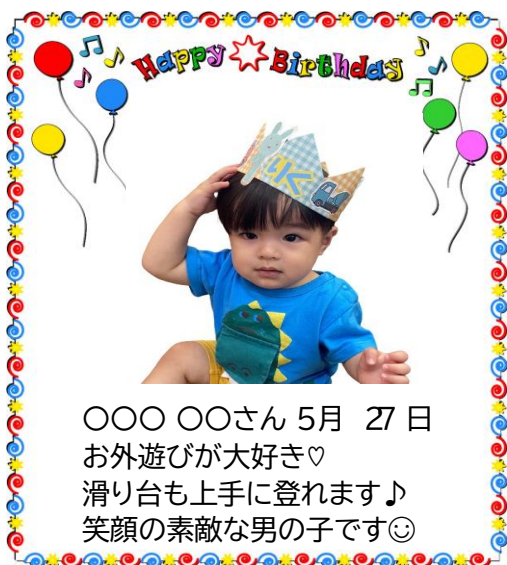

もも組だより

担任
山根 有希
上門 菜里

入園から約2カ月が経ちました。4月は不安で泣いてしまうこともありましたが、少しずつ保育園生活にも慣れ、たくさんの笑顔と元気な声がお部屋に響きわたっています😊

5月と言えば鯉のぼりですね！空をおよぐこいのぼりを見て嬉しそうに目で追っていました♪そして、お外が大好きなもも組さん♡散歩に行くと蝶や花を見つけ、指をさして「あーあー」と声を出して教えてくれます！動きも活発になり、活動量も大分増えてくる時期、水分補給をしっかり行いながら、体調の変化や衛生面に気を付け、本格的な夏を迎える準備をしていきたいです♪

今後も一人ひとりのペースに合わせ安心して過ごせるよう配慮していきます😊

可愛い可愛い〜され
て♡♡♡笑顔😊

テラス遊び♪

机の下にもぐ
るのが大好き♡

日々の様子

お家遊び☆

朝のお集まり！
絵本さん♪

仲良く絵本読み♡

お兄ちゃんの真似をして、
クレヨンでかきかき✍

バナナの手づかみに
挑戦！
美味しい(^_-)-☆

〇〇 〇〇さん 5月 27日
お外遊びが大好き♡
滑り台も上手に登れます♪
笑顔の素敵な男の子です😊

2週間ごとの食材チェック表提出のご協力
ありがとうございます！子どもたちも食べら
れる食材が増え、楽しい雰囲気の中、食事
をとっています♪

おしらせ

- ・6月4日(金)に予定していた保育参観は、延期になりました。
- ・汗をかく季節になってきました。着替えやおむつを少し多めに持たせてください。(4~5着)
- ・週末には爪の確認をよろしくお願いいたします。